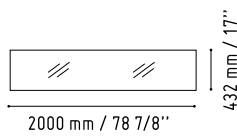

67 - WHITE PASTEL

IM20S