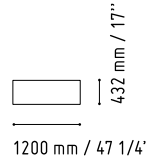

A3L06

TRA137P