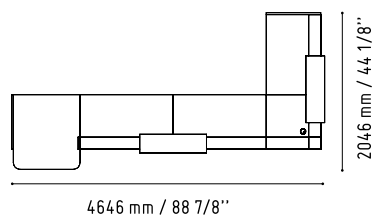

LOP 10

1550 mm / 61 1/8"

870 mm / 34 1/4"

64 - COCOA

67 - WHITE PASTEL

TR3P + TR11 + TR2P + TR14 x2 + TR90
+ TR12 + TR1L + TR99 x2 + NL41 x4

- 67 - WHITE PASTEL
- 155 - HIGH GLOSS ANTHRACITE

CAN11