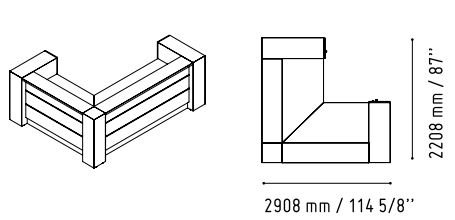

- 80 - HIGH GLOSS GREEN
- 73 - HIGH GLOSS WHITE
- 67 - WHITE PASTEL

- WHITE GLOSS

LAV17L