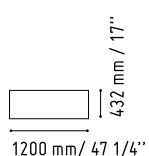

- 08 - BLACK TAMBOUR
- 08 - BLACK