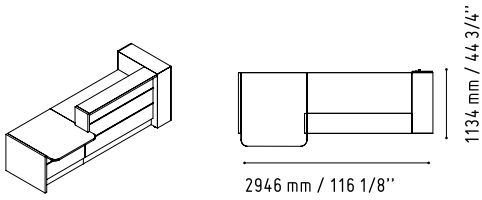

A2104HZ

801 mm / 31 5/8"

432 mm / 17"

- 80 - HIGH GLOSS GREEN
- 73 - HIGH GLOSS WHITE
- 67 - WHITE PASTEL

VALDE

LAV44

- 80 - HIGH GLOSS GREEN
- 73 - HIGH GLOSS WHITE
- 67 - WHITE PASTEL

SNL16