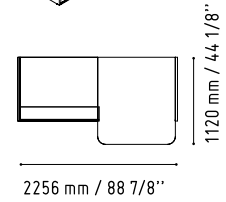

A3L06

TRA137P