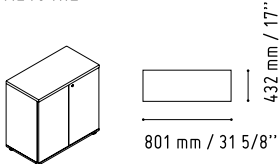

- 73 - HIGH GLOSS WHITE
- 67 - WHITE PASTEL

A2104HZ

- 80 - HIGH GLOSS GREEN
- 67 - WHITE PASTEL