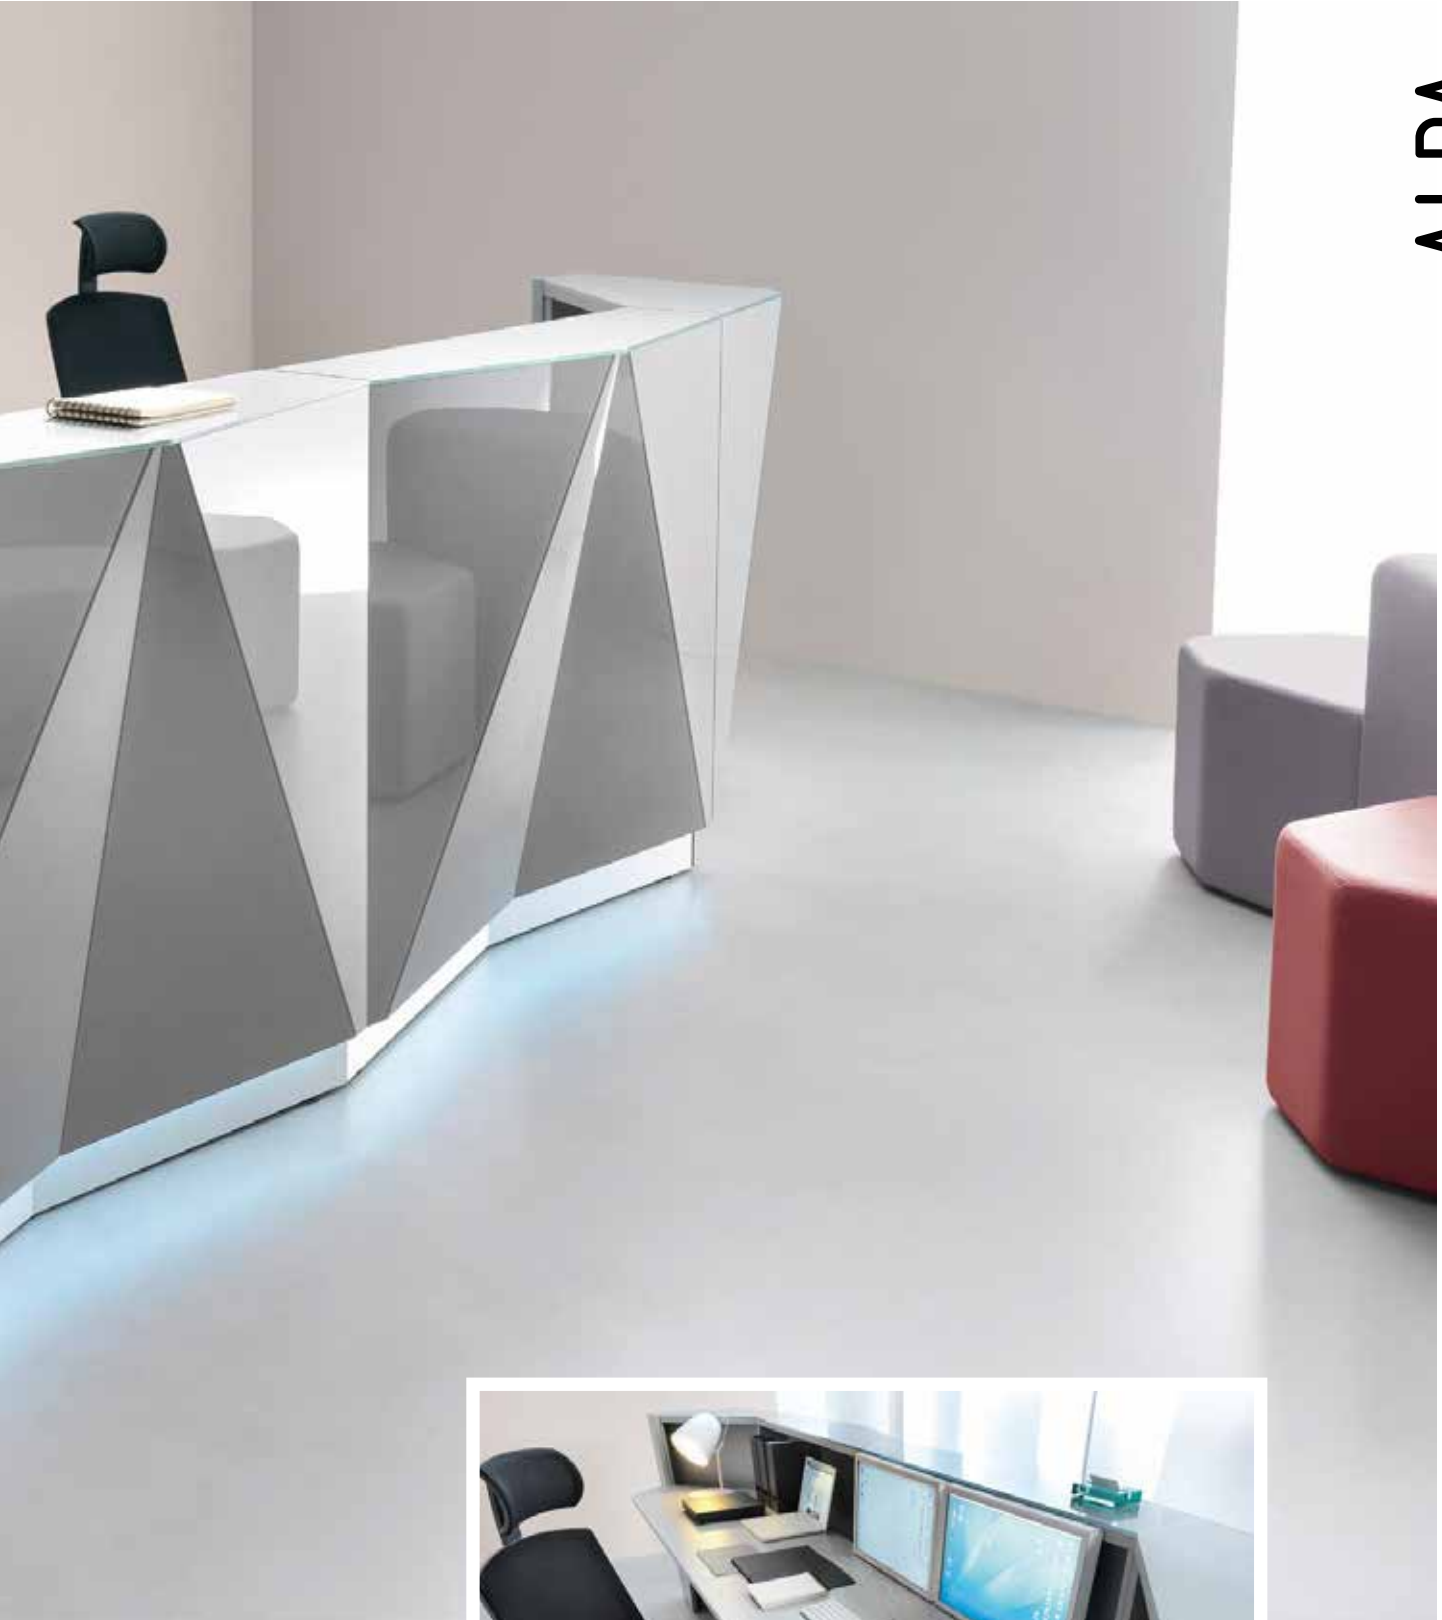

ALPA

ALP15

3613 mm / 142 1/4"

946 mm / 37 1/4"

- 26 - ALUMINUM SATINATO
- 124 - SILVER GLASS

ALPA

CABINETS

SLIDING DOORS