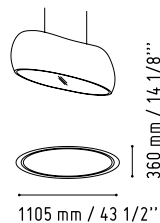

LOP 10

1550 mm / 61 1/8"

870 mm / 34 1/4"

64 - COCOA

67 - WHITE PASTEL

TR3P + TR11 + TR2P + TR14 x2 + TR90
+ TR12 + TR1L + TR99 x2 + NL41 x4

- 67 - WHITE PASTEL
- 155 - HIGH GLOSS ANTHRACITE

CAN11