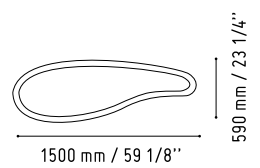

CUZ1L - GREEN
CUZ12 - GREY

SSL15