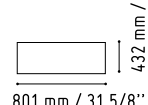

801 mm / 31 5/8"

432 mm / 17"

- 80 - HIGH GLOSS GREEN
- 73 - HIGH GLOSS WHITE
- 67 - WHITE PASTEL