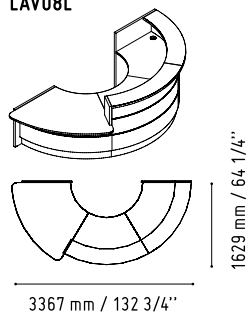

- WHITE GLOSS

LAV08L